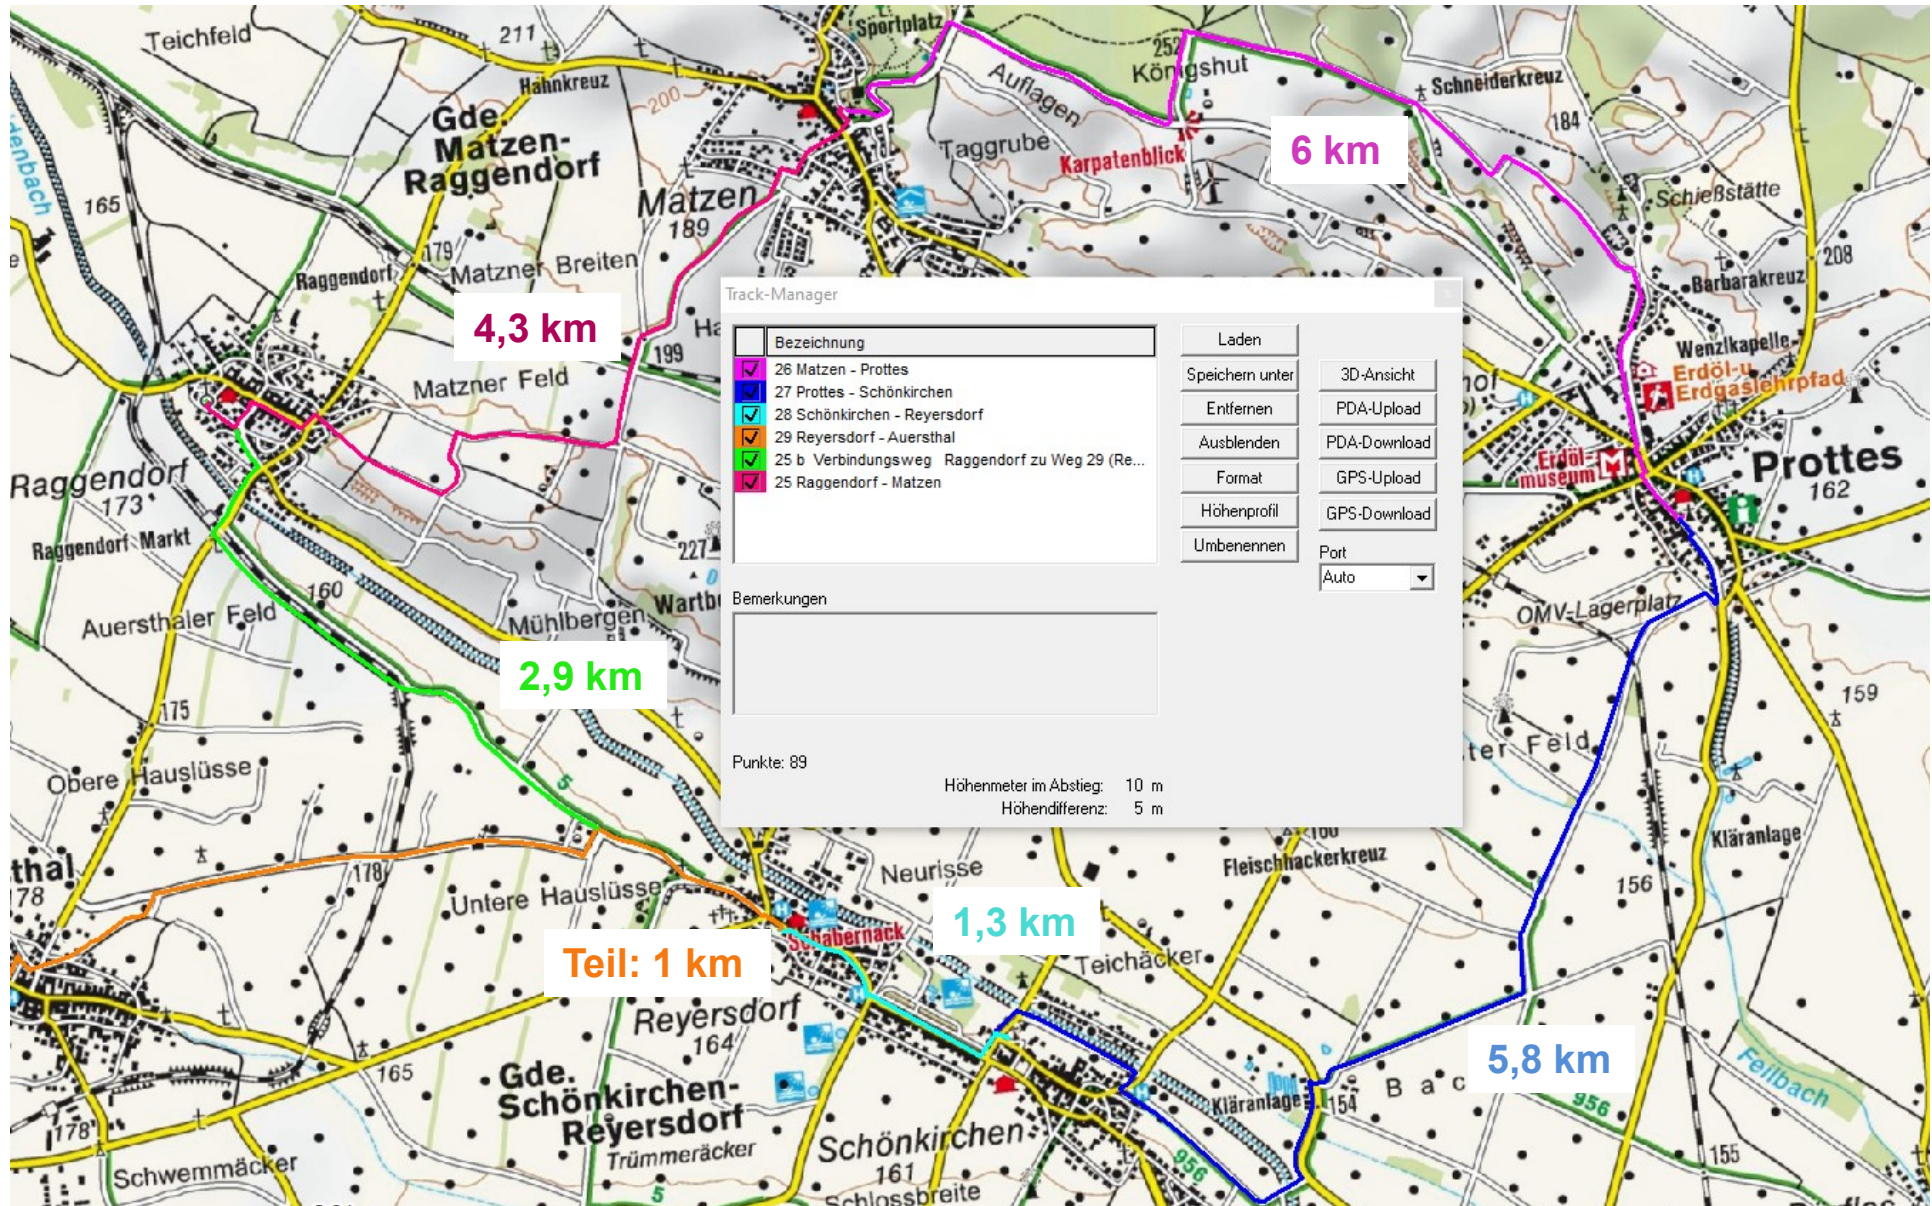

# Franziskusweg Weinviertel - Teilstrecke 9

Thema: **Empfangen**

Kategorie: 'Mittlere Distanz': 21,3 km

# Franziskusweg Weinviertel - Teilstrecke (Etappe 3)