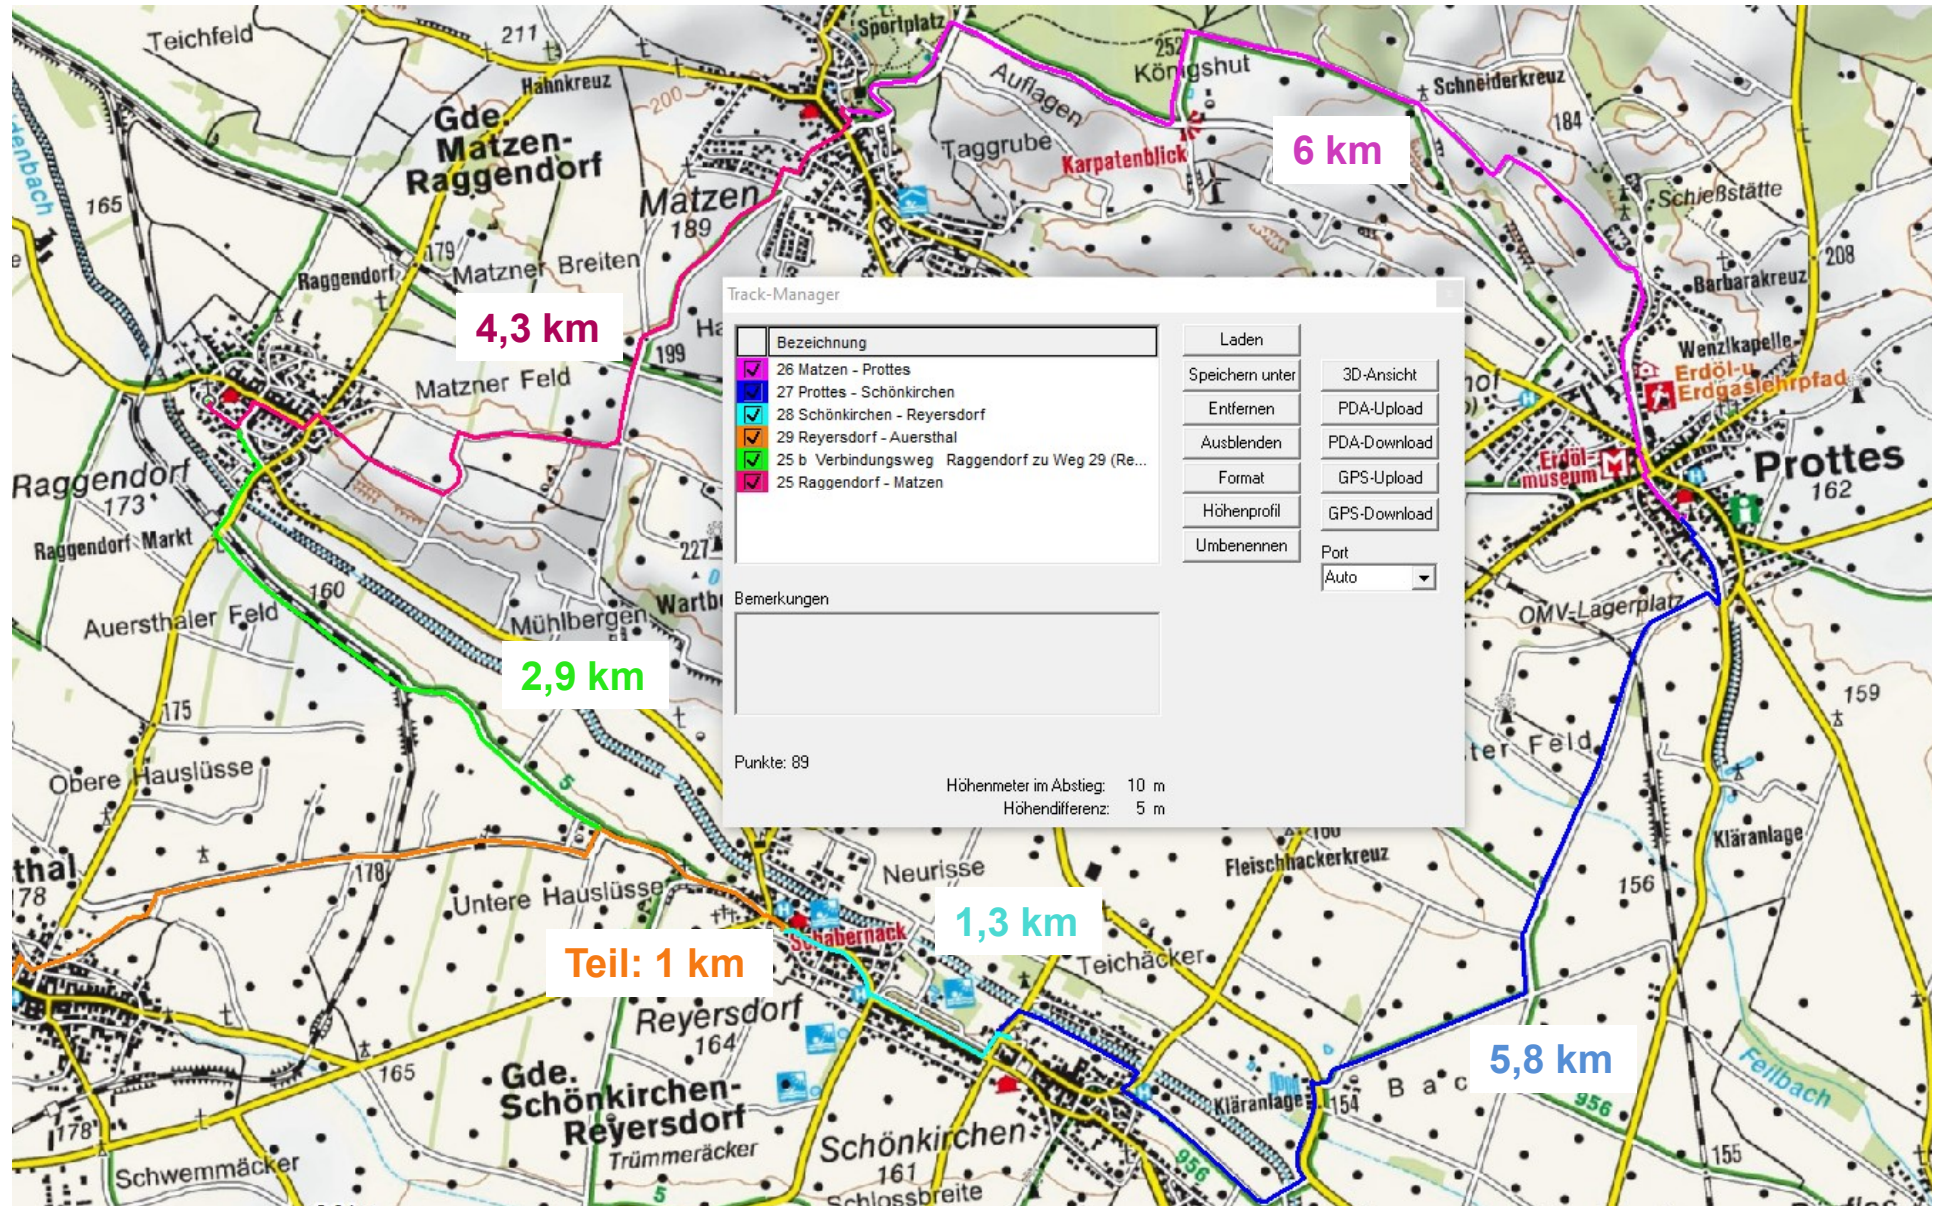

# Franziskusweg Weinviertel - Teilstrecke 9

Thema: **Empfangen**

Kategorie: 'Mittlere Distanz': 21,3 km

# Franziskusweg Weinviertel - Teilstrecke (Etappe 3)